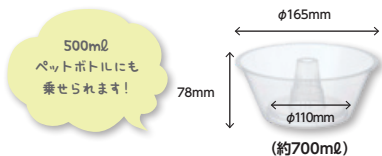

※写真は①-①②

①ヘイコー PLAカップ		50個/束	
① 14オンス	#004530980	1000個/箱	オープン
② 平蓋穴付	#004530981	1000個/箱	オープン

●材質:PLA ●耐熱温度40℃ ※冷暗所に保存してください

ドリンクオンフードボール

販売単位:1束

90~95mm口径の
ドリンクカップの上に
乗せられるフード容器。

中心に
ストロー穴があり
ワンハンドで
ドリンクとフードを
持ち運ぶことができます。