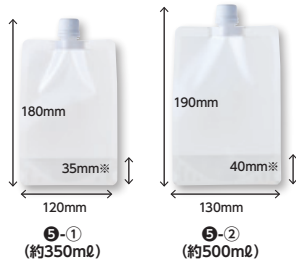

●材質:PS(ソフトタイプ)

透明PPカップU底

販売単位:1束

タピオカ等にピッタリのタル型のクリアカップ。
PET製に比べ柔らかく耐熱温度も高いので、
トップシール適正にも優れています。

HEIKO

蓋は
12オンス、16オンス
20オンスのいずれでも
使用できます。

④透明PPカップU底		50個/束	
① 12オンス 360ml	#004527111	1000個/箱	オープン
② 16オンス 500ml	#004527112	1000個/箱	オープン
③ 20オンス 590ml	#004527113	1000個/箱	オープン
④ ドーム蓋 穴付	#004527114	1000個/箱	オープン

●材質:①~③PP, ④A-PET

※写真は④-①

ドリンクパック

販売単位:1束

海外で人気になり、いまや日本全国のカフェへ
拡大中のパックドリンク用袋。

HEIKO

※底がゼットの表記サイズは、折りたたんだ状態でのサイズです。

スパウト袋

ビンやプラスチック容器の代わりに使用できる
キャップ付きの袋。
気密性に優れており幅広い用途で
お使いいただけます。

耐冷温度
-18℃
耐熱温度
100℃

①ドリンクパック スパウトタイプ 10枚/束

① 12-18	#006657202	500枚/箱	¥1,000/束
② 13-19	#006657203	300枚/箱	¥1,100/束

- 材質: ①透明蒸着PET12/NY15/LLDPE100、
②透明蒸着PET12/NY15/LLDPE130
- 飲み口部分口径: φ20mm