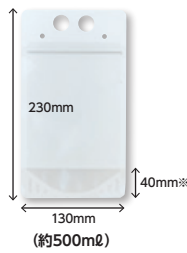

●材質:①~③PP, ④A-PET

※写真は④-①

ドリンクパック

販売単位:1束

海外で人気になり、いまや日本全国のカフェへ
拡大中のパックドリンク用袋。

HEIKO

※底がゼットの表記サイズは、折りたたんだ状態でのサイズです。

スパウト袋

飲料以外にも
ゼリーなどの粘体物
にもお使い
いただけます

※写真は①-①

ドリンクパック/穴有リタイプ

★★★
BIG SELLER
★★★

持ち運び用に指を入れる穴と
ストローをセットする
穴が付いたドリンクパック。
ジッパー付き。

HEIKO

⑥ドリンクパック 穴有リタイプ 50枚/束

13-23	#006657201	1000枚/箱	¥1,500/束
-------	------------	---------	----------

- 材質: NY15/LLDPE60 ●容量: 約500ml

⑥

ドリンクパック/手抜きタイプ

★★★
BIG SELLER
★★★

手抜き付きで
持ち歩きに便利な
ドリンクパック。
ジッパー付き。

HEIKO

⑦ドリンクパック 手抜きタイプ 50枚/束

12-21	#006657200	1000枚/箱	¥1,500/束
-------	------------	---------	----------

- 材質: PET12/LDPE20/ CPP60 ●容量: 約250ml

⑦

PPハードカップ

販売単位:1箱(★)

RECOMMEND

厚めに作られたハードタイプの
PP (ポリプロピレン) カップ。
グリップ感が良くテイクアウトにオススメ!

③ PPハードカップ ①、② 25個/束 ③ 50個/束

① 16オンス 500ml	★004533028	500個/箱	オープン
② 22オンス 650ml	★004533029	500個/箱	オープン
③ クリアリッド ピック付	★004533030	1000個/箱	オープン