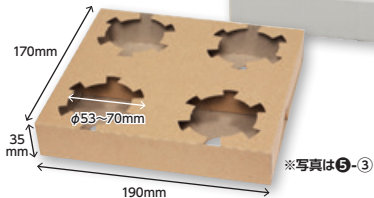

●サイズは外寸表記(③,④は開いたときのサイズ)
●材質:①,②紙,③片面段ボール,④片面白段ボール

②Eスリーブ ①350枚/束 ②300枚/束

①SMT-280用(8オンス用)	#004513604	3500枚/箱	オープン
②SMT-400用(12オンス用)	#004513605	3000枚/箱	オープン

●サイズは外寸表記
●材質:ポリエチレン

テイクアウトカップホルダー

カップ2個を片手で持ち運べる!
便利なテイクアウトホルダーです。

●材質:Eフルート段ボール
※カップにより、適合しない場合がございます。

Dカップホルダー

5オンス以上のカップに対応。
1個用から4個用まで取り揃えました。

HEIKO

外寸

味噌汁や
デザートカップなど
口径の広いものに
オススメ!

⑥-③

φ50~70mm

※写真は⑥-②

4個用は
真ん中のミシン目で
切り離して
2個用として使えます。

NEW

真ん中の
カップ穴を使えば
1個用としても
使えますよ

テイクアウトキャリーバック

カップの2個用テイクアウトに!
ジョイント部分でつなげれば
4個用になります!

ジョイントで
繋いだ4個用は
持ちやすく安定感もあり
4個の持ち運びが
安心です。

⑥Dカップホルダー

※カップにより、適合しない場合がございます。

スタンドパック

販売単位:1束

底ガゼット・手抜きタイプの透明ポリ袋。
厚みのある素材。

HEIKO

※底ガゼットの表記サイズは折りたたんだ状態でのサイズです。

OPP
0.04
mm

底マチ付