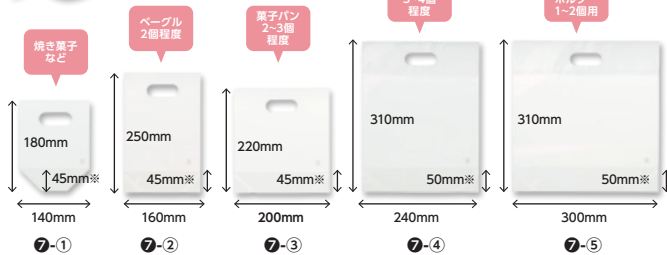

底を開くと
しっかり立つので、
テイクアウトにも
パンなどの
陳列にも便利です。

⑦スタンドパック#40

100枚/束

① 14-18	#006656080	1000枚/包	¥1,250/束
② 16-25	#006656081	1000枚/包	¥1,800/束
③ 20-22	#006656082	1000枚/包	¥1,950/束
④ 24-31	#006656083	500枚/包	¥2,650/束
⑤ 30-31	#006656084	500枚/包	¥3,150/束

- ●サイズは外寸表記
- ●材質: OPP 穴からの高さ: ①130mm, ②200mm, ③170mm, ④265mm, ⑤260mm