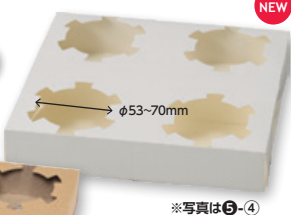

4個用は
真ん中のミシン目で
切り離して
2個用として使えます。

NEW

真ん中の
カップ穴を使えば
1個用としても
使えますよ