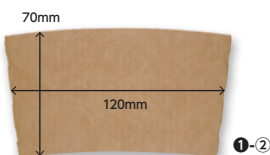

CUP SLEEVES & HOLDERS

SLEEVES, INSERTS, DRINK CARRIER

カップスリーブ
販売単位:1束(★)

ペーパーズリーブ

ホット用ペーパーカップの
断熱性をアップ!

HEIKO

サイズは
8オンスから14オンスまで
幅広く
対応できます!

Eスリーブ

エンボス加工を施したポリエチレン製スリーブ。
滑りにくく、フィット性に優れ、
使用中はずれにくいです。

透明なので
カップに施された
ブランドデザインを
隠しません!

①ペーパーズリーブ ①,②50枚/束 ③,④100枚/束

8オンス用	①茶 貼りあり #004536010	1000枚/箱	¥475/束
12オンス用	②茶 貼りあり #004536011	1000枚/箱	¥500/束
8~14オンス用	③茶 #004247920	2000枚/箱	¥780/束
	④白 #004247921	2000枚/箱	¥840/束

●サイズは外寸表記(③,④は開いたときのサイズ)
●材質:①,②紙,③片面段ボール,④片面白段ボール

②Eスリーブ ①350枚/束 ②300枚/束

①SMT-280用(8オンス用)	#004513604	3500枚/箱	オープン
②SMT-400用(12オンス用)	#004513605	3000枚/箱	オープン

●サイズは外寸表記
●材質:ポリエチレン

テイクアウトカップホルダー

カップ2個を片手で持ち運べる!
便利なテイクアウトホルダーです。

- サイズは外寸表記
- 材質: OPP 穴からの高さ: ①130mm, ②200mm, ③170mm, ④265mm, ⑤260mm