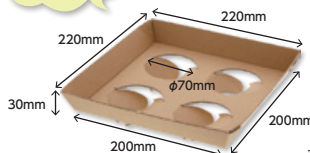

●サイズは外寸表記(③,④は開いたときのサイズ)
●材質:①,②紙,③片面段ボール,④片面白段ボール

②Eスリーブ ①350枚/束 ②300枚/束

①SMT-280用(8オンス用)	#004513604	3500枚/箱	オープン
②SMT-400用(12オンス用)	#004513605	3000枚/箱	オープン

●サイズは外寸表記
●材質:ポリエチレン

テイクアウトカップホルダー

カップ2個を片手で持ち運べる!
便利なテイクアウトホルダーです。

HEIKO

③テイクアウトカップホルダー2個用 25枚/束
クラフト無地 #004247910 100枚/包 ¥1,450/束
●材質:未晒250g

Dカップキャリーホルダー

ドリンクカップを
4個持ち運べるホルダー。

組み立て不要で
重ねて収納が
できます。

HEIKO

7オンス以上の
カップに対応!

④Dカップキャリーホルダー4個用 クラフト 20枚/束
#004247907 320枚/箱 ¥1,000/束

●材質:Eフルート段ボール
※カップにより、適合しない場合がございます。

Dカップホルダー

5オンス以上のカップに対応。
1個用から4個用まで取り揃えました。

HEIKO

外寸

味噌汁や
デザートカップなど
口径の広いものに
オススメ!

⑥-③

φ50~70mm