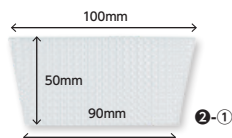

CUP SLEEVES & HOLDERS

SLEEVES, INSERTS, DRINK CARRIER

カップスリーブ
販売単位:1束(★)

ペーパーズリーブ

ホット用ペーパーカップの
断熱性をアップ!

HEIKO

サイズは
8オンスから14オンスまで
幅広く
対応できます!

Eスリーブ

エンボス加工を施したポリエチレン製スリーブ。
滑りにくく、フィット性に優れ、
使用中はずれにくいです。

透明なので
カップに施された
ブランドデザインを
隠しません!

①ペーパーズリーブ ①,②50枚/束 ③,④100枚/束

8オンス用	①茶 貼りあり #004536010	1000枚/箱	¥475/束
12オンス用	②茶 貼りあり #004536011	1000枚/箱	¥500/束
8~14オンス用	③茶 #004247920	2000枚/箱	¥780/束
	④白 #004247921	2000枚/箱	¥840/束

●サイズは外寸表記(③,④は開いたときのサイズ)
●材質:①,②紙,③片面段ボール,④片面白段ボール

②Eスリーブ ①350枚/束 ②300枚/束

①SMT-280用(8オンス用)	#004513604	3500枚/箱	オープン
②SMT-400用(12オンス用)	#004513605	3000枚/箱	オープン

●サイズは外寸表記
●材質:ポリエチレン

テイクアウトカップホルダー

カップ2個を片手で持ち運べる!
便利なテイクアウトホルダーです。

- サイズは外寸表記
- 材質: OPP 穴からの高さ: ①130mm, ②200mm, ③170mm, ④265mm, ⑤260mm