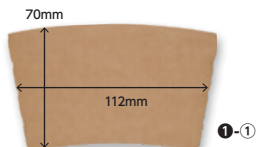

CUP SLEEVES & HOLDERS

SLEEVES, INSERTS, DRINK CARRIER

カップスリーブ
販売単位:1束(★)

ペーパーズリーブ

ホット用ペーパーカップの
断熱性をアップ!

HEIKO

サイズは
8オンスから14オンスまで
幅広く
対応できます!

Eスリーブ

エンボス加工を施したポリエチレン製スリーブ。
滑りにくく、フィット性に優れ、
使用中はずれにくいです。

透明なので
カップに施された
ブランドデザインを
隠しません!

①ペーパーズリーブ ①,②50枚/束 ③,④100枚/束

8オンス用	①茶 貼りあり #004536010	1000枚/箱	¥475/束
12オンス用	②茶 貼りあり #004536011	1000枚/箱	¥500/束
8~14オンス用	③茶 #004247920	2000枚/箱	¥780/束
	④白 #004247921	2000枚/箱	¥840/束

●サイズは外寸表記(③,④は開いたときのサイズ)
●材質:①,②紙,③片面段ボール,④片面白段ボール

②Eスリーブ ①350枚/束 ②300枚/束

①SMT-280用(8オンス用)	#004513604	3500枚/箱	オープン
②SMT-400用(12オンス用)	#004513605	3000枚/箱	オープン

●サイズは外寸表記
●材質:ポリエチレン

テイクアウトカップホルダー

カップ2個を片手で持ち運べる!
便利なテイクアウトホルダーです。

- サイズは外寸表記
- 材質: OPP 穴からの高さ: ①130mm, ②200mm, ③170mm, ④265mm, ⑤260mm