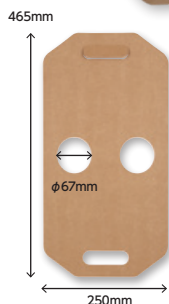

●サイズは外寸表記(③,④は開いたときのサイズ)
●材質:①,②紙,③片面段ボール,④片面白段ボール

②Eスリーブ ①350枚/束 ②300枚/束

①SMT-280用(8オンス用)	#004513604	3500枚/箱	オープン
②SMT-400用(12オンス用)	#004513605	3000枚/箱	オープン

●サイズは外寸表記
●材質:ポリエチレン

テイクアウトカップホルダー

カップ2個を片手で持ち運べる!
便利なテイクアウトホルダーです。

HEIKO

③テイクアウトカップホルダー2個用 25枚/束
クラフト無地 #004247910 100枚/包 ¥1,450/束
●材質:未晒250g

Dカップキャリーホルダー

ドリンクカップを
4個持ち運べるホルダー。

組み立て不要で
重ねて収納が
できます。

HEIKO

7オンス以上の
カップに対応!

④Dカップキャリーホルダー4個用 クラフト 20枚/束
#004247907 320枚/箱 ¥1,000/束

●材質:Eフルート段ボール
※カップにより、適合しない場合がございます。

Dカップホルダー

5オンス以上のカップに対応。
1個用から4個用まで取り揃えました。

HEIKO

外寸

味噌汁や
デザートカップなど
口径の広いものに
オススメ!

⑥-③

φ50~70mm

- サイズは外寸表記
- 材質: OPP 穴からの高さ: ①130mm, ②200mm, ③170mm, ④265mm, ⑤260mm