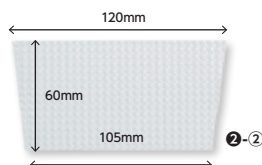

CUP SLEEVES & HOLDERS

SLEEVES, INSERTS, DRINK CARRIER

カップスリーブ
販売単位:1束(★)

ペーパーズリーブ

ホット用ペーパーカップの
断熱性をアップ!

HEIKO

サイズは
8オンスから14オンスまで
幅広く
対応できます!

Eスリーブ

エンボス加工を施したポリエチレン製スリーブ。
滑りにくく、フィット性に優れ、
使用中はずれにくいです。

透明なので
カップに施された
ブランドデザインを
隠しません!

①ペーパーズリーブ ①,②50枚/束 ③,④100枚/束

8オンス用	①茶 貼りあり #004536010	1000枚/箱	¥475/束
12オンス用	②茶 貼りあり #004536011	1000枚/箱	¥500/束
8~14オンス用	③茶 #004247920	2000枚/箱	¥780/束
	④白 #004247921	2000枚/箱	¥840/束

●サイズは外寸表記(③,④は開いたときのサイズ)
●材質:①,②紙,③片面段ボール,④片面白段ボール

②Eスリーブ ①350枚/束 ②300枚/束

①SMT-280用(8オンス用)	#004513604	3500枚/箱	オープン
②SMT-400用(12オンス用)	#004513605	3000枚/箱	オープン

●サイズは外寸表記
●材質:ポリエチレン

テイクアウトカップホルダー

カップ2個を片手で持ち運べる!
便利なテイクアウトホルダーです。

- サイズは外寸表記
- 材質: OPP 穴からの高さ: ①130mm, ②200mm, ③170mm, ④265mm, ⑤260mm